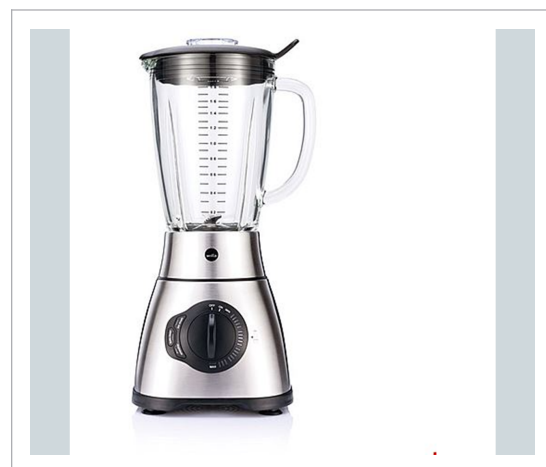

Wilfa - Wilfa BLSP-1500S Xplode Auto - Blender

- Effekt Watt: 1200 W
- Volumen: 1,8 liter
- Antal hastighedsindstillinger: Variabel
- Farve: Stål

Teknisk information

Farve	Stål
Mærke	Wilfa
Produkttype	Blender
Antal hastighedsindstillinger	Variabel
Service & Support	5 år
Effekt Watt	1200 W
Volumen	1,8 liter