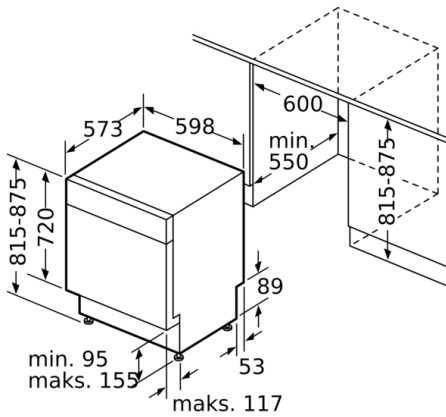

Teknisk data

Energieffektivitetsklasse: C
Energiforbrug for 100 cyklusser Eco-programmet: 74 kWh
Maksimalt antal kuverter: 13
Vandforbrug for eco-programmet i liter pr. cyklus: 9,5 l
Programmets varighed: 4:35 h
Luftbåren akustisk støjemission: 44 dB(A) re 1 pW
Luftbåren akustisk støjemissionsklasse: B
Installation: Indbygning
Højde på aftagelig topplade: 0 mm
Produktmål: 815 x 598 x 573 mm
Nichemål ved indbygning (H x B x D): 815-875 x 600 x 550 mm
Godkendelse af certifikater: CE, VDE
Dybde med åben dør 90 grader: 1150 mm
Regulerbare ben: Ja - alt forfra
Maksimal regulering af stilleben: 60 mm
Regulerbar sokkel: Horisontal og vertikal
Nettovægt: 40,153 kg
Bruttovægt: 42,5 kg
Tilslutningseffekt: 2400 W
Strømstyrke: 10 A
Elementspænding: 220-240 V
Frekvens: 50; 60 Hz
Længde på elledning: 175 cm
Stiktype: Schukostik med jord
Tilgangsslange, længe: 165 cm
Afløbsslange: 190 cm
EAN-kode: 4242005229314
Installation: Underbygning

**Serie | 4, Opvaskemaskine til underbygning,
60 cm, stål
SMU4ECI15S**

Mål i mm