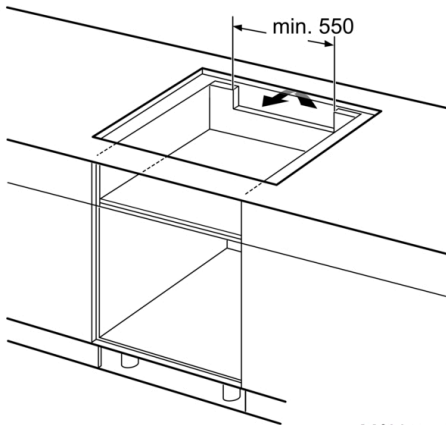

Serie | 6, Induktionskogeplade, 80 cm, sort PXV851FC1E

Mål i mm