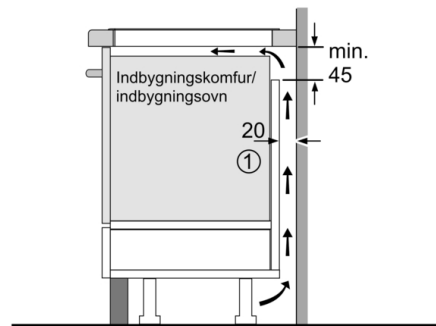

① Udluftningsspalten skal være fastlagt

Mål i mm