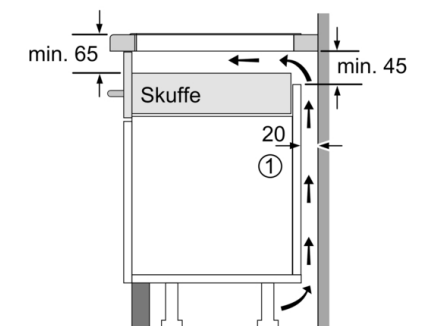

#### Installation

- Dimensioner (HxBxD mm): 51 x 802 x 522
- Krævetnicestørrelse til installation (HxBxD mm) : 51 x 750 x (490 - 500)
- Min. bordplade tykkelse: 16 mm
- Tilsluttet effekt: 7400 W
- PowerManagement funktion: begræns den maksimale effekt, hvis det er nødvendigt (afhænger af sikringsbeskyttelse ved elektrisk installation).
- Strømkabel: 1.1 m, Kabel medfølger

## Serie | 6, Induktionskogeplade, 80 cm, sort PXV851FC1E

Mål i mm

① Udluftningsspalten skal være fastlagt

Mål i mm

① Udluftningsspalten skal være fastlagt.

Mål i mm