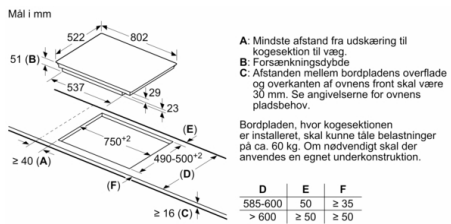

#### Installation

- Dimensioner (HxBxD mm): 51 x 802 x 522
- Krævetnicestørrelse til installation (HxBxD mm) : 51 x 750 x (490 - 500)
- Min. bordplade tykkelse: 16 mm
- Tilsluttet effekt: 7400 W
- PowerManagement funktion: begræns den maksimale effekt, hvis det er nødvendigt (afhænger af sikringsbeskyttelse ved elektrisk installation).
- Strømkabel: 1.1 m, Kabel medfølger

## Serie | 6, Induktionskogeplade, 80 cm, sort PXV851FC1E

Mål i mm

① Udluftningsspalten skal være fastlagt

Mål i mm

① Udluftningsspalten skal være fastlagt.

Mål i mm