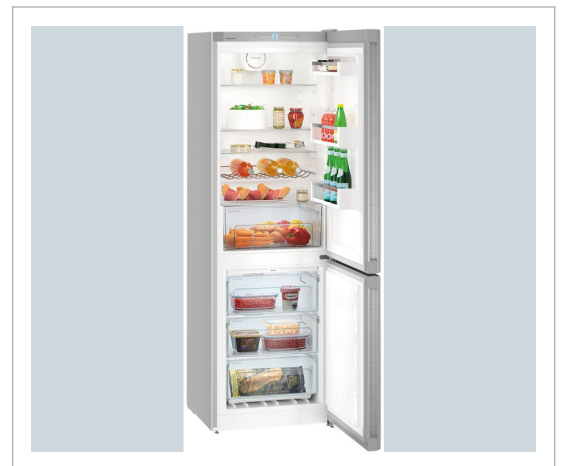

## LiebHerr - Fritstående kølefryseskab - Liebherr CNeF 4313-23 001

- Energiklasse: A++
- Køleskabs nettokapacitet: 209
- Frysers nettokapacitet: 95
- Højde: 186.1

### Teknisk information

Inkluderet tilbehør

Æggebakke | Isterning bakke

Køletype	Frostfri, dynamisk køling
Materiale	Rustfrit stål, stål
Model	Fritstående
Vægt	65 kg
Styring	Elektronisk
Overensstemmelsesstandarder	Directive 1060/2010/EU
Bredde (forsendelse)	61,7 cm
Dybde (forsendelse)	71,1 cm
Højde (forsendelse)	190,7 cm
Vægt (forsendelse)	70 kg
Type	Digital

*Teknisk information fortsat*

Kontrollokation	Indeni direkte
Spænding	220 - 240 V / 50 Hz
Nominel strøm	1,4 A
Hurtigfrysning	Ja
Frysningskapacitet	9 kg/24t
Antal fryseskuffer	3
Fryser hylder / skuffe detaljer	3 x skuffe - gennemsigtig
Dørhængsel	Højre
Lagring ved strømsvigt	26 timer
Interiør belysningsfunktioner	LED interiør belysning, loftsbelysning
Temperaturalarmfunktioner	Ja - hørlig, visuel
Nettokapacitet ialt	304 liter
Automatisk afrimning	Ja - fryser, køleskab
Antal køleskabshylder	4
Antal køleskabsdørsinddelinger	3
Indendørs køleskabsbelysning	Ja
Køleskabshylder / skuffer detaljer	3 x hylde - højdejusterbar   4 x hylde - hærdet glas   1 x f
Køleskabskategori	Køleskab-fryser
Energiforbrug	0,596 kWt
Antal køleskabsskuffer	1
Egenskaber på døre	HardLine design
Temperaturinterval	1°C to 9°C
Frostsikker	Fryser
Displaylokation	Bag døren