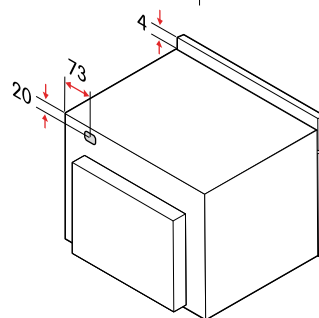

Tekniske specifikationer

Nettovægt	41 kg
Kapacitet	44 l
Højde	454 mm
Bredde	595 mm
Dybde	568 mm
Indbygningsmål, min. højde	450 mm
Indbygningsmål, min. dybde	550 mm
Indbygningsmål, min. bredde	560 mm
Strømforsyning	230 V, 50 Hz
Ledningslængde, stiktype	1,4 m, Schuko
Nominal strøm	15 A
Maksimal mærkeeffekt	3350 W
Energiklasse	–
Energieffektivitetsindeks	–
Energiforbrug, konventionel	–
energiforbrug, varmluftskonvektion	–
Model-id	CKI4449S

Mål

(mm)

Oplysningerne er med forbehold for ændringer. Der kan forekomme utilsigtede fejl i oplysningerne.