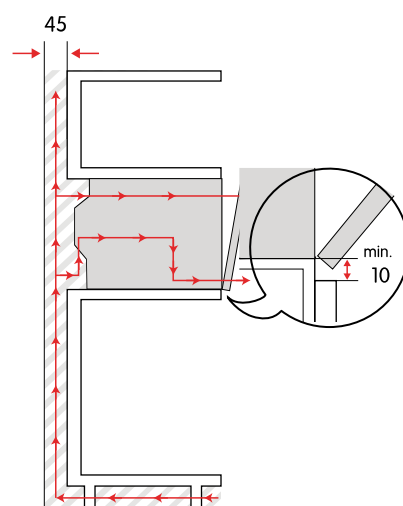

Tekniske specifikationer

Nettovægt	41 kg
Kapacitet	44 l
Højde	454 mm
Bredde	595 mm
Dybde	568 mm
Indbygningsmål, min. højde	450 mm
Indbygningsmål, min. dybde	550 mm
Indbygningsmål, min. bredde	560 mm
Strømforsyning	230 V, 50 Hz
Ledningslængde, stiktype	1,4 m, Schuko
Nominal strøm	15 A
Maksimal mærkeeffekt	3350 W
Energiklasse	–
Energieffektivitetsindeks	–
Energiforbrug, konventionel	–
energiforbrug, varmluftskonvektion	–
Model-id	CKI4449S

Mål

(mm)

Oplysningerne er med forbehold for ændringer. Der kan forekomme utilsigtede fejl i oplysningerne.