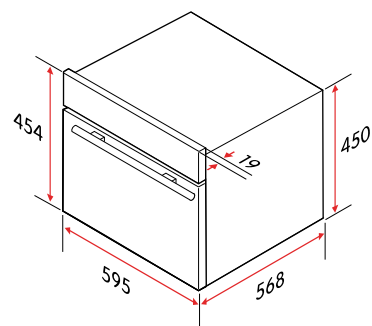

Produktegenskaber

Farve	Sort
Installation	Indbygget
Varmekilde	Elektrisk
Betjeningstype	Berøring og knap
Display	Ja
Maks. temperatur	230 °C
Ovnlampe, effektforbrug	Ja, 25 W
Konvektionsvarme	Ja
Grill	Ja
Mikrobølgefunktion, udgangseffekt	Ja, 900 W
Rengøringsfunktion	–
Børnelås	Ja
Køleblæser	Ja
Madsonde	Nej

Tekniske specifikationer

Nettovægt	41 kg
Kapacitet	44 l
Højde	454 mm
Bredde	595 mm
Dybde	568 mm
Indbygningsmål, min. højde	450 mm
Indbygningsmål, min. dybde	550 mm
Indbygningsmål, min. bredde	560 mm
Strømforsyning	230 V, 50 Hz
Ledningslængde, stiktype	1,4 m, Schuko
Nominal strøm	15 A
Maksimal mærkeeffekt	3350 W
Energiklasse	–
Energieffektivitetsindeks	–
Energiforbrug, konventionel	–
energiforbrug, varmluftskonvektion	–
Model-id	CKI4449S

Mål

(mm)

Oplysningerne er med forbehold for ændringer. Der kan forekomme utilsigtede fejl i oplysningerne.