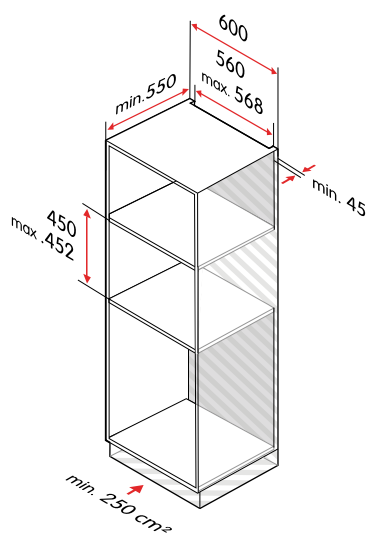

Tekniske specifikationer

Nettovægt	41 kg
Kapacitet	44 l
Højde	454 mm
Bredde	595 mm
Dybde	568 mm
Indbygningsmål, min. højde	450 mm
Indbygningsmål, min. dybde	550 mm
Indbygningsmål, min. bredde	560 mm
Strømforsyning	230 V, 50 Hz
Ledningslængde, stiktype	1,4 m, Schuko
Nominal strøm	15 A
Maksimal mærkeeffekt	3350 W
Energiklasse	–
Energieffektivitetsindeks	–
Energiforbrug, konventionel	–
energiforbrug, varmluftskonvektion	–
Model-id	CKI4449S

Mål

(mm)

Oplysningerne er med forbehold for ændringer. Der kan forekomme utilsigtede fejl i oplysningerne.