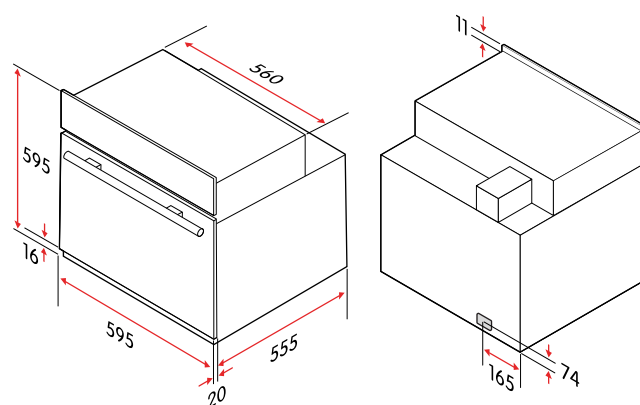

Produktegenskaber

Farve	Sort
Installation	Indbygget
Varmekilde	Elektrisk
Betjeningstype	Berøring og knap
Display	Ja
Maks. temperatur	250 °C
Ovnlampe, effektforbrug	Ja, 25 W
Konvektionsvarme	Ja
Grill	Ja
Mikrobølgefunktion, udgangseffekt	Nej, -
Rengøringsfunktion	Pyrolytisk
Børnelås	Ja
Køleblæser	Ja
Madsonde	Ja

Tekniske specifikationer

Nettovægt	41,4 kg
Kapacitet	70 l
Højde	595 mm
Bredde	595 mm
Dybde	575 mm
Indbygningsmål, min. højde	595 mm
Indbygningsmål, min. dybde	570 mm
Indbygningsmål, min. bredde	560 mm
Strømforsyning	220-240 V, 50-60 Hz
Ledningslængde, stiktype	1,1 m, Schuko
Nominal strøm	16 A
Maksimal mærkeeffekt	3200 W
Energiklasse	A
Energieffektivitetsindeks	94
Energiforbrug, konventionel	0,99 kWh/cyklu s
energiforbrug, varmluftskonvektion	0,79 kWh/cyklu s
Model-id	CUI4724S

Detaljer om produktets energieffektivitet findes på <https://eprel.ec.europa.eu/>. Brug model-id'et til at finde oplysningerne.

Mål