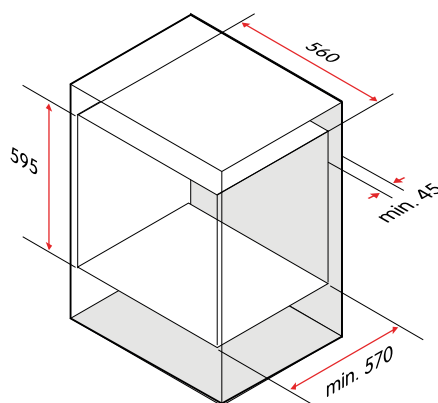

Produktegenskaber

Farve	Sort
Installation	Indbygget
Varmekilde	Elektrisk
Betjeningstype	Berøring og knap
Display	Ja
Maks. temperatur	250 °C
Ovnlampe, effektforbrug	Ja, 25 W
Konvektionsvarme	Ja
Grill	Ja
Mikrobølgefunktion, udgangseffekt	Nej, -
Rengøringsfunktion	Pyrolytisk
Børnelås	Ja
Køleblæser	Ja
Madsonde	Ja

Tekniske specifikationer

Nettovægt	41,4 kg
Kapacitet	70 l
Højde	595 mm
Bredde	595 mm
Dybde	575 mm
Indbygningsmål, min. højde	595 mm
Indbygningsmål, min. dybde	570 mm
Indbygningsmål, min. bredde	560 mm
Strømforsyning	220-240 V, 50-60 Hz
Ledningslængde, stiktype	1,1 m, Schuko
Nominal strøm	16 A
Maksimal mærkeeffekt	3200 W
Energiklasse	A
Energieffektivitetsindeks	94
Energiforbrug, konventionel	0,99 kWh/cyklu s
energiforbrug, varmluftskonvektion	0,79 kWh/cyklu s
Model-id	CUI4724S

Detaljer om produktets energieffektivitet findes på <https://eprel.ec.europa.eu/>. Brug model-id'et til at finde oplysningerne.

Mål