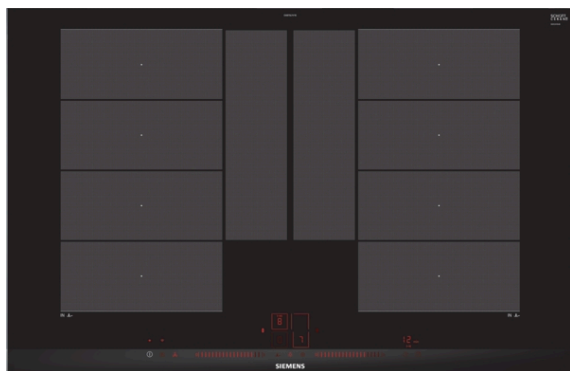

iQ700, Induktionskogeplade, 80 cm, sort EX875LYV1E

Moderne og innovativ flexInduction kogeplade fra Siemens, som giver mere fleksibel brug af kogezone, så du får større frihed i din madlavning.

- ✓ flexInduction Plus – den smarte madlavningszone, der kan udvides, og som tilpasser sig dit køkkengrej
- ✓ Med Dual lightSlider betjenes kogesektionen enkelt og intuitivt.
- ✓ Home Connect giver informationer om din kogeplade, direkte på din smartphone eller tablet, uanset hvor du er.
- ✓ fryingSensor Plus – ikke flere brændte måltider.
- ✓ Juster varmeniveauet i tre trin bare ved at flytte køkkengrejene - powerMove Plus.

Udstyr

Teknisk data

Produktfamilie : Kogesektion glaskeramik

Installation : Indbygning

Energiinput : El

Samlet antal indstillinger, som kan anvendes på samme tid : 4

Nichemål ved indbygning (H x B x D) : 51 x 750-780 x 490-500 mm

Grundlæggende overflademateriale : Glaskeramik

Farve, overflade : sort

Godkendelse af certifikater : AENOR, CE

Længde på elledning : 110 cm

EAN-kode : 4242003786338

Elektrisk tilslutningseffekt : 7400 W

Elementspænding : 220-240 V

iQ700, Induktionskogeplade, 80 cm, sort EX875LYV1E

Udstyr

- 80 cm: plads til 4 potter eller pander.

Fleksibilitet i kogezone

- 2 x flexInduction-zoner, kan udvides: Brug køkkengrej af enhver form eller størrelse hvor som helst inden for den 40 cm lange zone eller placer det endda på tværs.
- Kogezone foran til venstre: 230 mm, 200 mm, 2.2 kW (max. effekt 3.7 kW)
- Kogezone bagerst til venstre: 230 mm, 200 mm, 2.2 kW (max. effekt 3.7 kW)
- Kogezone bagerst til højre: 230 mm, 200 mm, 2.2 kW (max. effekt 3.7 kW)
- Kogezone foran til højre: 230 mm, 200 mm, 2.2 kW (max. effekt 3.7 kW)