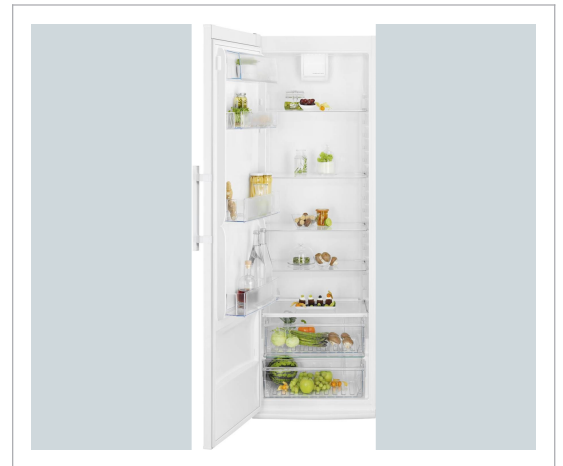

Electrolux - Electrolux ERS1DF39W-H - Fritstående køleskab

- Kapacitet køl (litr): 390
- Højde (cm): 186
- Bredde (cm): 59.5
- Vendbar dør: Ja
- Energiklasse: F

Teknisk information

Klimaklasse	SN-N-ST-T
Inkluderet tilbehør	Æggebakke
Køletype	Dynamisk køling
Model	Fritstående
Hjul & nivellering	Indstillelige front ben, bag ruller
Ledningslængde	2,4 m
Dørhængsel	Venstre
Interiør belysningsfunktioner	LED interiør belysning
Dimensions detaljer	Dybde med håndtag: 70,6 cm Dybde uden håndtag: 63,5 cm B
Nettokapacitet ialt	390 liter
Automatisk afrimning	Ja
Antal køleskabshylder	5

Teknisk information fortsat

Antal køleskabsdørsinddelinger	4
Indendørs køleskabsbelysning	Ja
Køleskabshylder / skuffer detaljer	2 x crisper skuffe - fuld bredde transparent 5 x hylde - s
Køleskabskategori	Køleskab med eller et eller flere rum til opbevaring af fris
Antal køleskabsskuffer	2
Kølevæske	R 600 A
Opbevaring i dør	Ja
Håndtagsdesign	Bluefire
Støjniveau	38 dB(A)
Støjklasse	C
Lydtryksniveau (SPL)	38 dB
Dybde (cm)	63.50
Farve	Hvid
Dør kvantitet	1
Lydniveau dB(A)	Ikke oplyst
Maks. lydniveau dB(A)	38.00
Mærke	Electrolux
Produkttype	Køleskab
Elektronisk temperaturstyring	Ikke oplyst
Kapacitet køl (ltr)	390
Højde (cm)	186.00
Bredde (cm)	59.50
Vendbar dør	Ja
Energiklasse	F