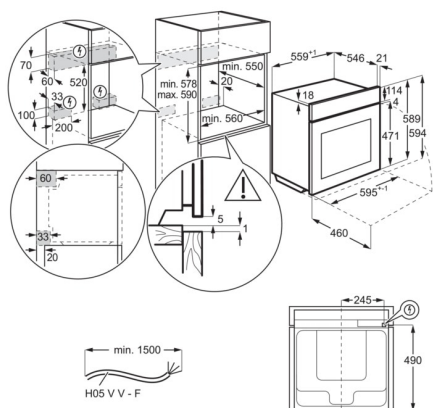

Tekniske data

Produktserie	SurroundCook -
Farve	Rustfri stål med AntiFingerPrint
Ovnrum, rengøring	Katalyse
Ovnrum netto, ltr.	71
Emalje, sider/bagvæg	Grå emalje bund, Katalyse
Energieffektivitetsklasse	A
Udvendige mål, HxBxD, mm	594x595x567
Indbygningsmål, HxBxD, mm	590x560x550
Bagepladeareal, cm²	1424
Temperaturinterval	50°C - 275°C
Grilleffekt, W	1900
Farve i display	Ingen display
Energiforbrug traditionel ovn, kWh/cyklus	0.99
Energiforbrug varmluftsovn, kWh/cyklus	0.81
Medfølgende tilbehør	Teleskopudtræk, 1 niveau
Lydniveau max., dB(A)	47
Tilslutningseffekt, W	3500
Elementspænding, V	230
EI-tilslutning, amp.	16
EAN	7332543532223

PSGBOV180DE0000F