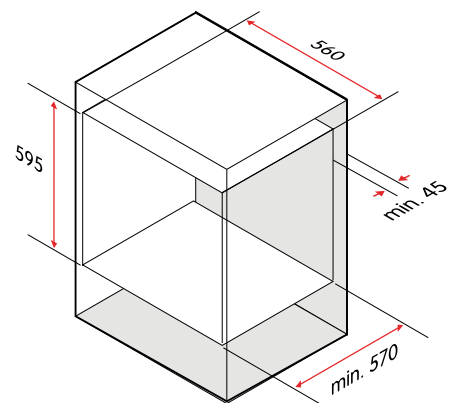

Produktegenskaber

Farve	Sort
Installation	Indbygget
Varmekilde	Elektrisk
Betjeningstype	Berøring og knap
Display	Ja
Maks. temperatur	250 °C
Ovnlampe, effektforbrug	Ja, 25 W
Konvektionsvarme	Ja
Grill	Ja
Mikrobølgefunktion, udgangseffekt	Nej, -
Rengøringsfunktion	-
Børnelås	Ja
Køleblæser	Ja
Madsonde	Nej

Tekniske specifikationer

Nettovægt	32,1 kg
Kapacitet	70 l
Højde	595 mm
Bredde	595 mm
Dybde	575 mm
Indbygningsmål, min. højde	595 mm
Indbygningsmål, min. dybde	570 mm
Indbygningsmål, min. bredde	560 mm
Strømforsyning	220-240 V, 50-60 Hz
Ledningslængde, stiktype	1,1 m, Schuko
Nominal strøm	16 A
Maksimal mærkeeffekt	3000 W
Energiklasse	A
Energieffektivitetsindeks	94
Energiforbrug, konventionel	0,99 kWh / cyklus
Energiforbrug, varmluftskonvektion	0,79 kWh / cyklus
Model-id	CUI4703S

Detaljer om produktets energieffektivitet findes på <https://eprel.ec.europa.eu/>. Brug model-id'et til at finde oplysningerne.

Mål