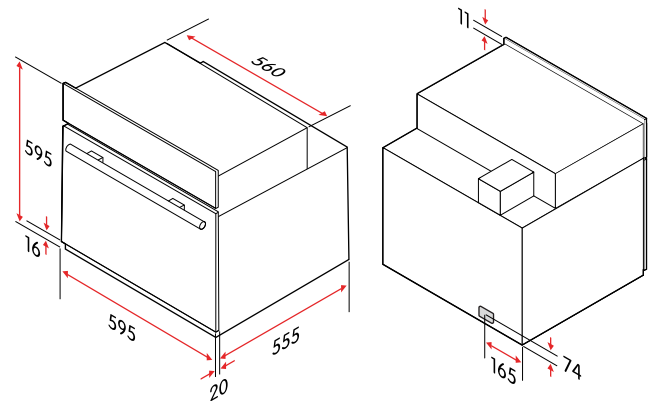

Produktegenskaber

Farve	Sort
Installation	Indbygget
Varmekilde	Elektrisk
Betjeningstype	Berøring og knap
Display	Ja
Maks. temperatur	250 °C
Ovnlampe, effektforbrug	Ja, 25 W
Konvektionsvarme	Ja
Grill	Ja
Mikrobølgefunktion, udgangseffekt	Nej, -
Rengøringsfunktion	-
Børnelås	Ja
Køleblæser	Ja
Madsonde	Nej

Tekniske specifikationer

Nettovægt	32,1 kg
Kapacitet	70 l
Højde	595 mm
Bredde	595 mm
Dybde	575 mm
Indbygningsmål, min. højde	595 mm
Indbygningsmål, min. dybde	570 mm
Indbygningsmål, min. bredde	560 mm
Strømforsyning	220-240 V, 50-60 Hz
Ledningslængde, stiktype	1,1 m, Schuko
Nominal strøm	16 A
Maksimal mærkeeffekt	3000 W
Energiklasse	A
Energieffektivitetsindeks	94
Energiforbrug, konventionel	0,99 kWh / cyklus
Energiforbrug, varmluftskonvektion	0,79 kWh / cyklus
Model-id	CUI4703S

Detaljer om produktets energieffektivitet findes på <https://eprel.ec.europa.eu/>. Brug model-id'et til at finde oplysningerne.

Mål