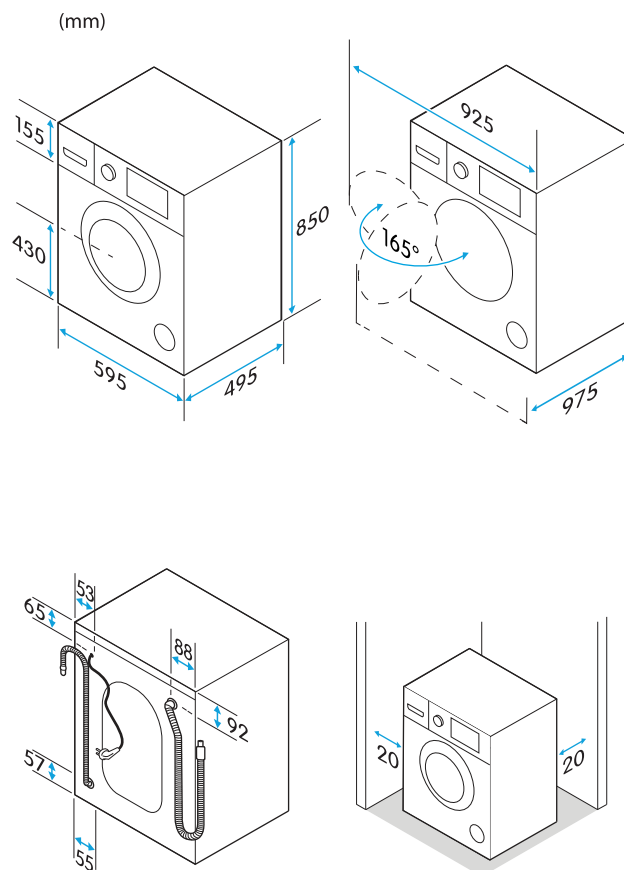

Produktegenskaber

Farve	Hvid
Installation	Fritstående
Ilægning	Frontbetjent
Vaskekapacitet	7 kg
Maksimal centrifugeringshastighed	1400 o/min.
Display	Ja
Automatisk vaskemiddelautomat	Nej
Forsinket start	Ja
Vægtsensor	Nej
Skumningssensor	Nej
Dampfunktion	Nej
Stabilisator	Nej
Overløbsbeskyttelse	Ja
Børnelås	Ja

Tekniske specifikationer

Nettovægt	60 kg
Volumen, tromle	45,5 l
Højde	850 mm
Bredde	595 mm
Dybde	495 mm
Dørhængsel	Venstre
Længde af vandindløbsslange	1,5 m
Længde af vandudløbsslange	1,5 m
Strømforsyning	220-240 V, 50 Hz
Ledningslængde, stiktype	1,5 m, jordet
Nominal strøm	10 A
Mærkeeffekt	2050 W
Standardvandtryk	0,05 MPa ~ 1 MPa
Nominelt støjniveau ved centrifugering	80 dB
Støjklasse for centrifugering	C
Nominelt resterende fugtindhold efter ECO 40-60-program	53 %
Vægtet vandforbrug, vask	56 l/cyklus
Energiklasse	E
Centrifugeringsklasse	B
Model-id	CTM3714V

Detaljer om produktets energieffektivitet findes på <https://eprel.ec.europa.eu/>. Brug model-id'et til at finde oplysningerne.

Mål