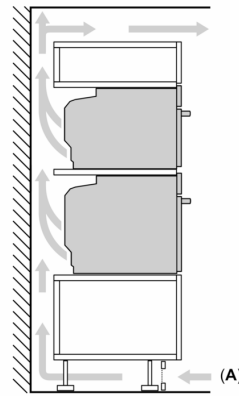

Teknisk info

- Længde på ledning: 150 cm

- Nominel spænding 220-240 V
- Samlet tilslutningseffekt el: 3.6 kW

Dimensioner

- Mål på produktet (h x b x d): 455 mm x 594 mm x 548 mm
- Nichemål (h x b x d): 450 mm - 455 mm x 560 mm - 568 mm x 550 mm
- Se venligst indbygningsmålene i stregtegningerne.

iQ700, Kompaktovn med mikro, 60 x 45 cm, Sort CM736G1B1

Stregtegninger

Indbygning af to apparater over hinanden Ventilationsåbning

A: Luftindtag $\geq 200 \text{ cm}^2$

Stregtegninger

Indbygning med en kogesektion.

Hvis det kompakte apparat bygges ind under en kogesektion, skal følgende bordplade-tykkelse (i givet fald inkl. underkonstruktion) overholdes.

Kogesektions- type	min. bordplade- tykkelse	
	overflade- monteret	planlimning
Induktions- kogesektion	42 mm	43 mm
Fuldfladeinduktions- kogesektion	52 mm	53 mm
Gasblus	32 mm	43 mm
Elektrisk kogesektion	32 mm	35 mm