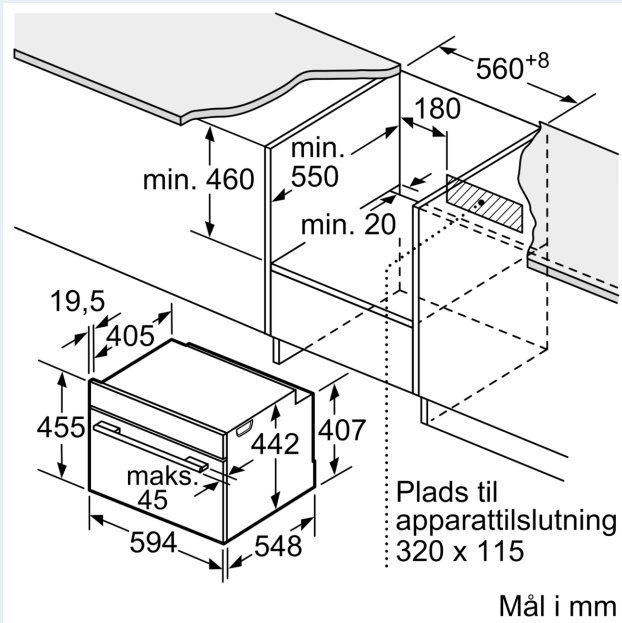

Teknisk info

- Længde på ledning: 150 cm

- Nominel spænding 220-240 V
- Samlet tilslutningseffekt el: 3.6 kW

Dimensioner

- Mål på produktet (h x b x d): 455 mm x 594 mm x 548 mm
- Nichemål (h x b x d): 450 mm - 455 mm x 560 mm - 568 mm x 550 mm
- Se venligst indbygningsmålene i stregtegningerne.

iQ700, Kompaktovn med mikro, 60 x 45 cm, Sort CM736G1B1

Stregtegninger

Indbygning af to apparater over hinanden Ventilationsåbning

A: Luftindtag $\geq 200 \text{ cm}^2$

Stregtegninger

Indbygning med en kogesektion.

Hvis det kompakte apparat bygges ind under en kogesektion, skal følgende bordplade-tykkelse (i givet fald inkl. underkonstruktion) overholdes.

Kogesektions- type	min. bordplade- tykkelse	
	overflade- monteret	planlimning
Induktions- kogesektion	42 mm	43 mm
Fuldfladeinduktions- kogesektion	52 mm	53 mm
Gasblus	32 mm	43 mm
Elektrisk kogesektion	32 mm	35 mm