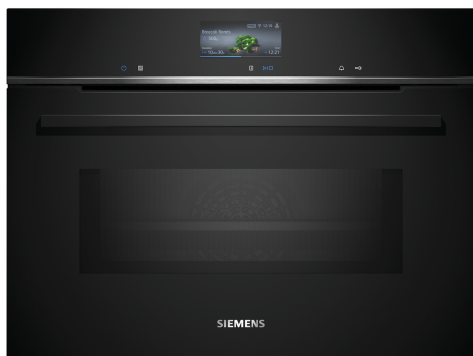

iQ700, Kompaktovn med mikro, 60 x 45 cm, Sort CM736G1B1

Medfølgende tilbehør

1 x Stegerist, 1 x Universalpande

Tilbehør

HZ327000 Pizzasten med brødspade af bøgetræ, HZ530000 2 halve bageplader emaljeret, HZ531010 Bagepande anti-stick belægning, HZ532010 Bradepande anti-stick belægning, HZ617000 Pizzaform 35 cm Ø, HZ629070 Air Fry og grill rist, HZ631070 Bageplade, emaljeret, tåler pyrolyse, HZ632070 Bradepande, tåler pyrolyse, HZ634000 Bage- og stegerist, HZ636000 Glasbradepande, HZ664000 Bage- og stegerist t/damp, HZ66X600 Dekoliste, sort, HZ66X650 Dekorationsliste, HZ915003 Stegeso i glas 5,4 liter, HZG0AS00 :

iQ700, Kompaktovn med mikro, 60 x 45 cm, Sort CM736G1B1

Udstyr

Ovnstype / Ovnfunktioner

- Ovn med 19 opvarmningsmåder: 4D-varmluft, Over-/undervarme, varmluft/impulsgrill, stor variogrill, lille variogrill, Pizzafunktion, coolStart, undervarme, langtidstegning, Forvarmning af tallerkener, Holde varm, skånsom varmluft, skånsom tilberedning, mikrofunktion, 4D varmluft + mikrobølger, Over-/undervarme + mikrobølger, grill + mikrobølger, grill halv bredde + mikrobølger, varmluftgrill + mikrobølger
- Max. effekt: 900 W; 5 mikrobølge effekter indstillinger (90 W, 180 W, 360 W, 600 W, boost) med Inverter
- Intelligent inverter-teknologi: den maksimale effekt reguleres til 600 watt over længere tid.
- Temperaturinterval 30 °C - 300 °C
- Ovnvolumen: 45 l