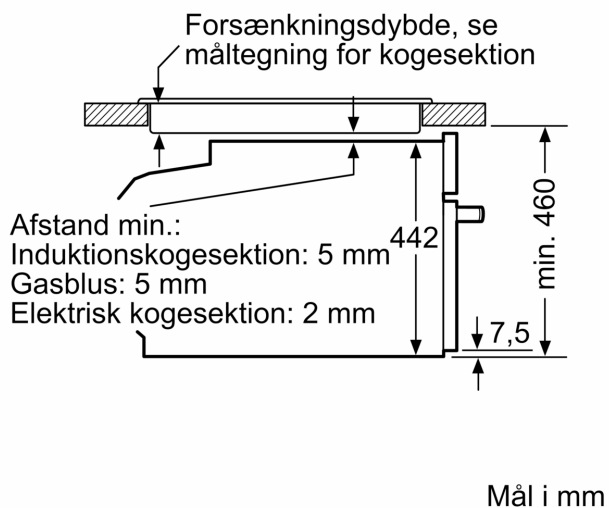

Teknisk info

- Længde på ledning: 150 cm

- Nominel spænding 220-240 V
- Samlet tilslutningseffekt el: 3.6 kW

Dimensioner

- Mål på produktet (h x b x d): 455 mm x 594 mm x 548 mm
- Nichemål (h x b x d): 450 mm - 455 mm x 560 mm - 568 mm x 550 mm
- Se venligst indbygningsmålene i stregtegningerne.

iQ700, Kompaktovn med mikro, 60 x 45 cm, Sort CM736G1B1

Stregtegninger

Indbygning af to apparater over hinanden Ventilationsåbning

A: Luftindtag $\geq 200 \text{ cm}^2$

Stregtegninger

Indbygning med en kogesektion.

Hvis det kompakte apparat bygges ind under en kogesektion, skal følgende bordplade-tykkelse (i givet fald inkl. underkonstruktion) overholdes.

Kogesektions- type	min. bordplade- tykkelse	
	overflade- monteret	planlimning
Induktions- kogesektion	42 mm	43 mm
Fuldfladeinduktions- kogesektion	52 mm	53 mm
Gasblus	32 mm	43 mm
Elektrisk kogesektion	32 mm	35 mm