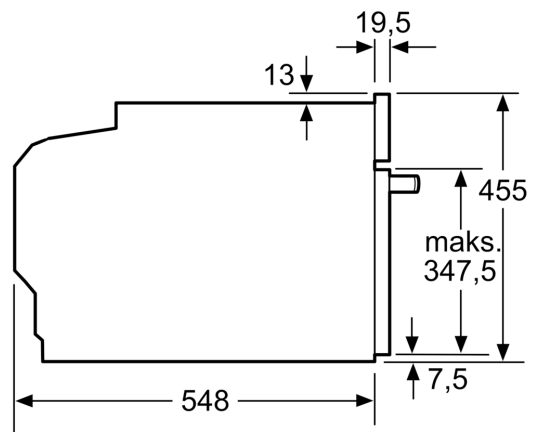

Teknisk info

- Længde på ledning: 150 cm

- Nominel spænding 220-240 V
- Samlet tilslutningseffekt el: 3.6 kW

Dimensioner

- Mål på produktet (h x b x d): 455 mm x 594 mm x 548 mm
- Nichemål (h x b x d): 450 mm - 455 mm x 560 mm - 568 mm x 550 mm
- Se venligst indbygningsmålene i stregtegningerne.

iQ700, Kompaktovn med mikro, 60 x 45 cm, Sort CM736G1B1

Stregtegninger

Indbygning af to apparater over hinanden Ventilationsåbning

A: Luftindtag $\geq 200 \text{ cm}^2$

Stregtegninger

Indbygning med en kogesektion.

Hvis det kompakte apparat bygges ind under en kogesektion, skal følgende bordplade-tykkelse (i givet fald inkl. underkonstruktion) overholdes.

Kogesektions- type	min. bordplade- tykkelse	
	overflade- monteret	planlimning
Induktions- kogesektion	42 mm	43 mm
Fuldfladeinduktions- kogesektion	52 mm	53 mm
Gasblus	32 mm	43 mm
Elektrisk kogesektion	32 mm	35 mm