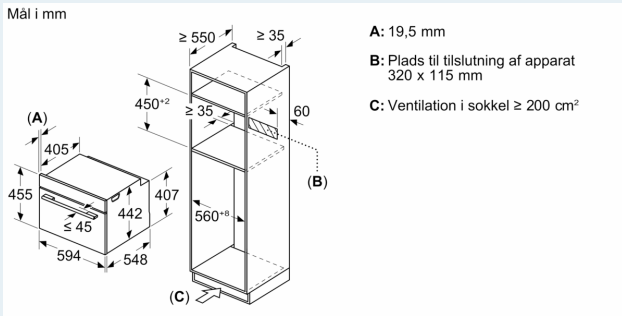

Teknisk info

- Længde på ledning: 150 cm

- Nominel spænding 220-240 V
- Samlet tilslutningseffekt el: 3.6 kW

Dimensioner

- Mål på produktet (h x b x d): 455 mm x 594 mm x 548 mm
- Nichemål (h x b x d): 450 mm - 455 mm x 560 mm - 568 mm x 550 mm
- Se venligst indbygningsmålene i stregtegningerne.

iQ700, Kompaktovn med mikro, 60 x 45 cm, Sort CM736G1B1

Stregtegninger

Indbygning af to apparater over hinanden Ventilationsåbning

A: Luftindtag $\geq 200 \text{ cm}^2$

Stregtegninger

Indbygning med en kogesektion.