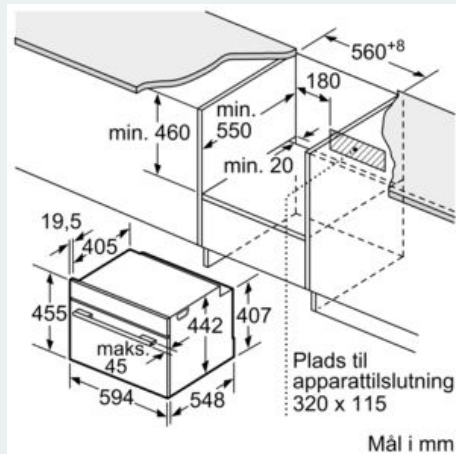

iQ700, Kompaktovn med mikro, 60 x 45 cm, rustfrit stål
CM636GBS1

Stregtegninger

Indbygning med en kogesektion.

Mål i mm

Mål i mm

Hvis det kompakte apparat bygges ind under en kogesektion, skal følgende bordplade-tykkelse (i givet fald inkl. underkonstruktion) overholdes.

Kogesektions- type	min. bordplade- tykkelse	
	overflade- monteret	planlimning
Induktions- kogesektion	42 mm	43 mm
Fuldfladeinduktions- kogesektion	52 mm	53 mm
Gasblus	32 mm	43 mm
Elektrisk kogesektion	32 mm	35 mm

Mål i mm

Plads til apparattilslutning 320 x 115

Mål i mm