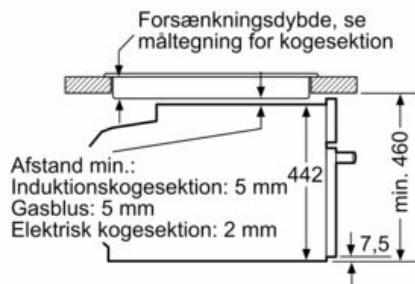

iQ700, Kompaktovn med mikro, 60 x 45 cm, rustfrit stål
CM636GBS1

Stregtegninger

Indbygning med en kogesektion.

Mål i mm

Mål i mm

Hvis det kompakte apparat bygges ind under en kogesektion, skal følgende bordplade-tykkelse (i givet fald inkl. underkonstruktion) overholdes.