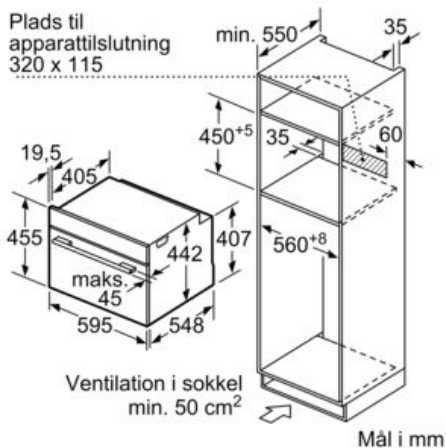

iQ700, Kompaktovn med mikro, 60 x 45 cm, rustfrit stål
CM636GBS1

Stregtegninger

Indbygning med en kogesektion.

Mål i mm

Mål i mm

Hvis det kompakte apparat bygges ind under en kogesektion, skal følgende bordplade-tykkelse (i givet fald inkl. underkonstruktion) overholdes.

Kogesektions- type	min. bordplade- tykkelse	
	overflade- monteret	planlimning
Induktions- kogesektion	42 mm	43 mm
Fuldfladeinduktions- kogesektion	52 mm	53 mm
Gasblus	32 mm	43 mm
Elektrisk kogesektion	32 mm	35 mm

Mål i mm

Plads til apparattilslutning 320 x 115

Mål i mm