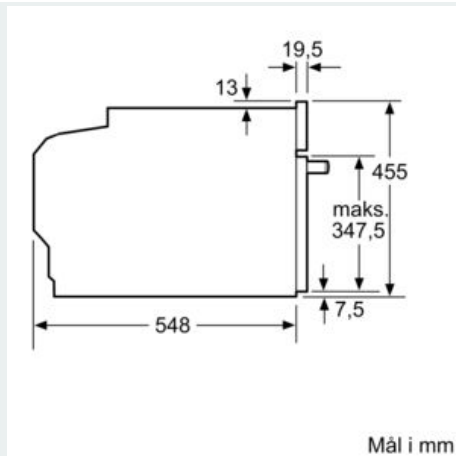

iQ700, Kompaktovn med mikro, 60 x 45 cm, rustfrit stål
CM636GBS1

Stregtegninger

Indbygning med en kogesektion.

Mål i mm

Mål i mm

Hvis det kompakte apparat bygges ind under en kogesektion, skal følgende bordplade-tykkelse (i givet fald inkl. underkonstruktion) overholdes.

Mål i mm

Plads til apparattilslutning 320 x 115

Mål i mm