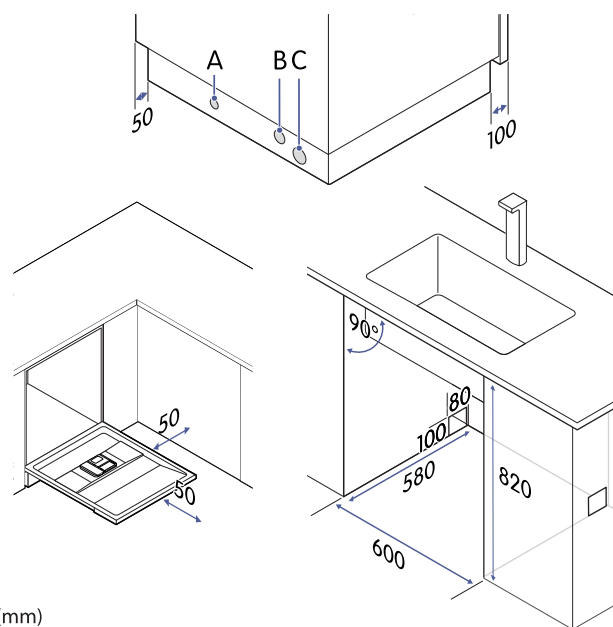

Produktegenskaber

Farve	Grå – metallic
Installation	Indbygget
Kapacitet	14 kuverter
Forsinket start	Ja
Hurtigopvask	Ja
Gem et yndlingsprogram	Nej
Antal programmer	8
Indikator for vandoverløb	Ja

Tekniske specifikationer

Nettovægt	47,5 kg
Højde, justerbar	815-875 mm
Bredde	598 mm
Dybde	570 mm
Dybde med åben låge	1150 mm
Indbygningsmål, min. højde	820 mm
Indbygningsmål, min. bredde	600 mm
Indbygningsmål, min. dybde	580 mm
Længde af vandindløbsslange (B)	1,5 m
Længde af vandudløbsslange (C)	1,6 m
Strømforsyning (A)	220-240 V, 50 Hz
Ledningslængde, stiktype	1,5 m, jordet
Nominal strøm	10 A
Mærkeeffekt	1760-2100 W
Standardvandtryk	0,04 MPa ~ 1 MPa
Nominelt støjniveau	44 dB
Støjemissionsklasse	B
Vandforbrug	9,8 l/cyklus
Energiforbrug	0,747 kWh/ cyklus
Energiforbrug, 100 cyklusser	75 kWh
Energiklasse	C
Model-id	CDM5600X

Detaljer om produktets energieffektivitet findes på <https://eprel.ec.europa.eu/>. Brug model-id'et til at finde oplysningerne.

Mål

(mm)

Oplysningerne er med forbehold for ændringer. Der kan forekomme utilsigtede fejl i oplysningerne.

Energimærke