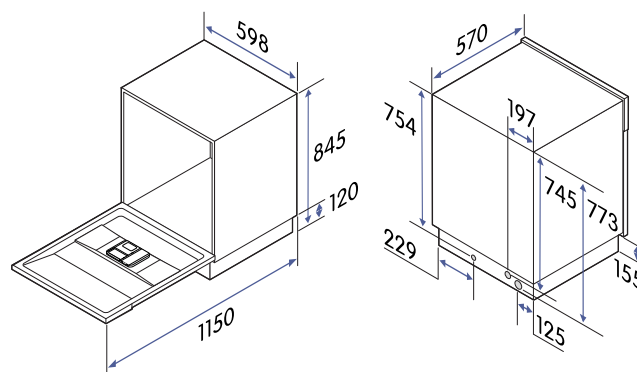

Produktegenskaber

Farve	Grå – metallic
Installation	Indbygget
Kapacitet	14 kuverter
Forsinket start	Ja
Hurtigopvask	Ja
Gem et yndlingsprogram	Nej
Antal programmer	8
Indikator for vandoverløb	Ja

Tekniske specifikationer

Nettovægt	47,5 kg
Højde, justerbar	815-875 mm
Bredde	598 mm
Dybde	570 mm
Dybde med åben låge	1150 mm
Indbygningsmål, min. højde	820 mm
Indbygningsmål, min. bredde	600 mm
Indbygningsmål, min. dybde	580 mm
Længde af vandindløbsslange (B)	1,5 m
Længde af vandudløbsslange (C)	1,6 m
Strømforsyning (A)	220-240 V, 50 Hz
Ledningslængde, stiktype	1,5 m, jordet
Nominal strøm	10 A
Mærkeeffekt	1760-2100 W
Standardvandtryk	0,04 MPa ~ 1 MPa
Nominelt støjniveau	44 dB
Støjemissionsklasse	B
Vandforbrug	9,8 l/cyklus
Energiforbrug	0,747 kWh/ cyklus
Energiforbrug, 100 cyklusser	75 kWh
Energiklasse	C
Model-id	CDM5600X

Detaljer om produktets energieffektivitet findes på <https://eprel.ec.europa.eu/>. Brug model-id'et til at finde oplysningerne.

Mål

(mm)

Oplysningerne er med forbehold for ændringer. Der kan forekomme utilsigtede fejl i oplysningerne.

Energimærke