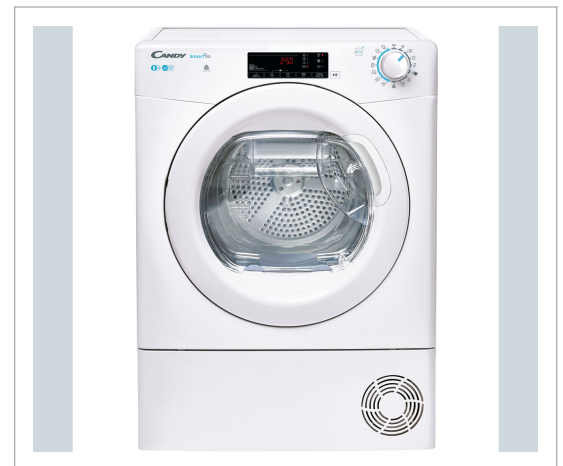

Energiefektivitetsklasse
Maksimal fleksibilitet Takket være Start Delay-funktionen kan du forsinke starten af tørrecyklussen op til 24 timer. Udskyd det i løbet af natten for at spare energiomkostninger eller programmer det, når det passer dig. Spar penge og pas på miljøet Du kan tørre selv et lille stykke vasketøj, alt fra 1 kg op til den maksimale belastning, uden at spilde energi og med optimal beskyttelse af dit tøj. Candy har en perfekt løsning til dig: Kilo Detector, en funktion, der tillader besparelser på op til 70 % på energi, tid og penge med specielle vægtsensorer, der stopper cyklussen automatisk, når den ønskede tørhedsgrad er nået. App Fuldt Wi-Fi tilsluttet og takket være simply-Fi appen tilbyder den dig en bred vifte af smarte funktioner såsom fjernbetjening, tørretips og check-ups. Reducer folder Stryg på halv tid takket være Super Easy Iron-funktionen. En smart sensor, der registrerer det rigtige fugtniveau og en speciel vekslede tromlebevægelse reducerer rynker og sammenfiltringer. Derudover fungerer den også godt til uldtøj. Uldtøj Din nye tørretumbler ved, hvordan den skal håndtere dit uldtøj med temperaturkontrol og speciel tromlebevægelse. Det betyder, at du ikke behøver at frygte at beskadige dine mest sarte genstande: Indstil blot uldprogrammet, godkendt af Woolmark, og tørretumbleren vil forhindre pilling ved at begrænse friktionen mellem tøjet og omhyggeligt kontrollere temperaturen.

8 kg kapacitet Wi-Fi tilslutning Udskudt start Energiklasse B

Teknisk information

Højde (cm)	85.00
Bredde (cm)	59.60
Dybde (cm)	58.50
Farve	Hvid
Mærke	Candy