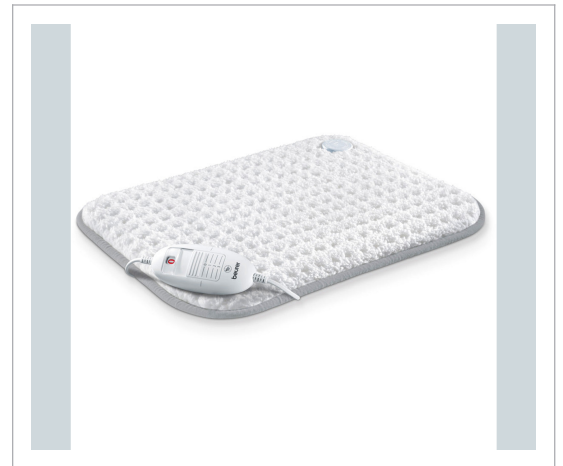

DK Electronics A/S - Beurer HK 42S - Varmepude

Beurer HK 42S - Varmepude En blødere varmepude finder du ikke! Denne elektriske varmepude fra Beurer er udført i et superblødt, superlækkert fleece materiale, som Beurer kalder "super cosy" og man godt hvorfor! Varmepuden lever selvfølgelig op til kravene efter OEKO-TEX Standard 100, som er forbrugerens garanti på, at der ikke forefindes nogen som helst form for skadelige kemiske stoffer i tekstilet. Ledningen til varmepuden kan frakobles, og puden kan maskinvaskes på 30°C. Vi anbefaler at holde vask af puden på et absolut minimum, da for hyppig vask forkorter varmepudens levetid. Varmepuden er naturligvis udstyret med overophedningsbeskyttelse samt har autosluk efter 90 minutter. Varmepuden måler 44 x 33 cm Superblødt og lækkert fleece materiale Autosluk efter 90 minutter Kan maskinvaskes Størrelse: 44 x 33 cm

Teknisk information

Mærke	Beurer
Produkttype	Varmepude
Materiale	Fleece
Service & Support	2 år