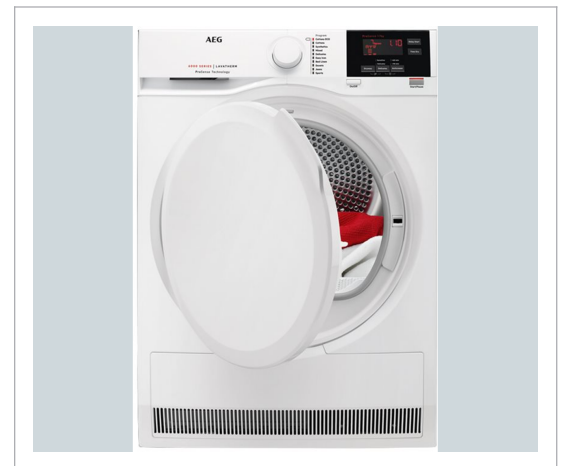

AEG - AEG T6DBM720G - Kondenstørretumbler

T6DBM720G ProSense tørretumbler der automatisk justerer tørretiden efter din fyldmængde, så overtørring undgås. Tørringen er sensorstyret, og stopper derfor selv når tøjet er tørt. En enkel kondenstørretumbler, når behovet ikke er stort. Vendbar låge. Så du kan vælge den perfekte position og med fire forskellige håndtagspositioner sikrer du altid at lågen er perfekt til netop dit behov. Energiklasse: B Udskudt startfunktion. Årligt energiforbrug: 504. Kapacitet (Kg): 7. Varmepumpe-teknologi: Nej. Kondenseringsklasse: B.

Teknisk information

Overensstemmelsesstandarder	Directive 392/2012/EU
Formfaktor	Fritstående
Type	LCD-display
Spænding	230 V
Hjul & nivellering	Justerbare fødder
Energiforbrug pr. cyklus	4,27 kWh
Yderfarve	Hvid
Timer-indstillingsegenskaber	Tidsnedsættelse med timer
Nominal strøm	10 A
Indikatorer	Filter indikator, ren kondensator-indikator, indikator af fu
Forbliv tændt-tilstand for strømforbrug	0,5 W
Detaljer om energiforbrug	4,27 kWh - tørring - fuld last 2,26 kWh - tørring - delvis

Teknisk information fortsat

Oplysninger om programtid	136 min, - tørring - fuld last 76 min, - tørring - delvis
Tromlemateriale	Rustfrit stål
Slukket-tilstand for strømforbrug	0,5 W
Kondenseringseffektivitet	Klasse B
Støjniveau (tørring)	65 dB
Tørretype	Kondensator
Maksimal tørrekapacitet	7 kg
Tørremetode	Tilbage
Tørre Programmer	Tid tør, bomuld ekstra tør, bomuld strygejernstør, vatskab p
Standard tørreprogram	Bomuld
Programtid for vægtet tørring	102 min,
Vægtet kondenseringseffektivitet	81 %
Gennemsnitlig kondenseringseffektivitet for fuld ladning	81 %
Gennemsnitlig kondenseringseffektivitet for delvis ladning	81 %
Automatisk tørretumbler	Ja
Fugtighedssensor	Ja
Vægtet energiforbrug (vaskecyklus)	Per 100 cyklusser
Vægtet energiforbrug (komplet cyklus)	Per 100 cyklusser
Varighed af Kun venstre-tilstand	10 min,
Højde	85.00
Bredde	60.00
Dybde	54.00
Mærke	AEG
Produkttype	Tørremaskine - frontbetjening - Elektrisk