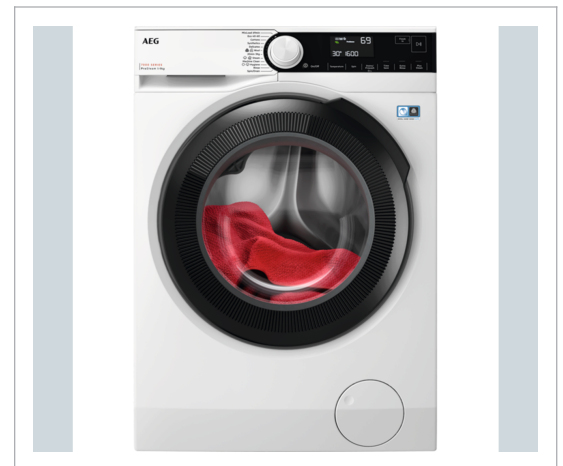

## AEG - AEG LR734L96L frontbetjent vaskemaskine

AEG LR734L96L Frontbetjent vaskemaskine OPFRISK DIT TØJ MED DAMP OG REDUCER KRØL PÅ BARE 25 MINUTTER. Damp i stedet for vask er en hurtig og skånsom måde til at friske tøj op, som ikke behøver en fuld vask. 7000 ProSteam® vaskemaskinen har en dampfunktion til at friske tøj op, der kun bruger 2 liter vand pr. vask. REDUCER DIT VAND- OG ENERGI FORBRUG MED 40% MED PRECISEWASH. PreciseWash justerer automatisk energiforbruget ud fra vasketøjets vægt. Du får skræddersyede vaskeprogrammer, der reducerer vand- og energiforbrug samt tid med op til 40% ved mindre tøj mængder. SKRÆDDERSYET VASKECYKLUS TIL BLANDET VASK - MIXLOAD 69 MIN. MixLoad 69 min programmet justerer energiforbruget ud fra fyldningens vægt ved daglig blandet vask. Den vasker tøj ved 30°C på kun 69 minutter. MixLoad 69 min - bedst mulig vaskeresultat med bedst mulige ydeevne. • Kapacitet (kg): 9