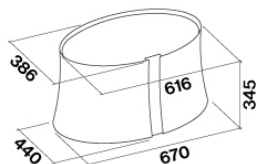

ZEPHIRO E.ION

01ZEP-67-FGS Frithængt 67
cm - Sort - 450 m³/h

Sortiment

E.ion System

8034122347080

BESKRIVELSE

Ioniseringsteknologi for renere
luft
Kantsug
Touch control + bladsensor
LED lys
TOP Vaskbare rustfrie fedtfiltere
Regenererbart kul/zeolitfilter

MULIGHEDER FOR TILVALG

KACL.140

Forlængede wirer 2,5 m.

101078810

Kul / zeolitfilter

TEKNISK BESKRIVELSE

Model type
Frithængt
Dimensioner
67 cm
Udførelse
Sort glas, satin finish
Motor
450 m³/h
Betjening
Touch control
Hastighed
4
Belysning
LED 4x1,2 W - 3200 K
Filtere
Metalfiltere - Top - 235x306 mm
Kulfilter
Kul / zeolitfilter (Medfølger)
Minimumsafstand
Gaskomfur: 60 cm
Kogeplade: 52 cm

EMBALLAGE: VÆGT OG VOLUMEN

Bruttovægt
37 kg
Nettovægt
32 kg
Volume
0.21 m³
Mål på emballage
Længde
795 mm
Højde
480 mm
Dybde
560 mm

FORBRUG OG TILSLUTNINGSMULIGHEDER

Maksimalt forbrug
130 W
Spænding
220-240V
Frequency
50-60Hz

DATABLAD MOTOR

Maksimalt støjniveau
65 dB(A)re1pW
I.E.C.60704-2-13
Maksimal sugestyrke
140 W
ENERGIKLASSE