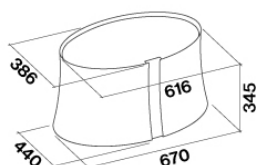

ZEPHIRO E.ION

01ZEP-66-FGH Frithængt 67
cm - Hvid - 450 m³/h

Sortiment

E.ion System

8034122347073

BESKRIVELSE

Ioniseringsteknologi for renere
luft
Kantsug
Touch control + bladsensor
LED lys
TOP Vaskbare rustfrie fedtfiltere
Regenererbart kul/zeolitfilter

MULIGHEDER FOR TILVALG

KACL.140

Forlængede wirer 2,5 m.

101078810

Kul / zeolitfilter

TEKNISK BESKRIVELSE

Model type
Frithængt
Dimensioner
67 cm
Udførelse
Hvidt glas, satin finish
Motor
450 m³/h
Betjening
Touch control
Hastighed
4
Belysning
LED 4x1,2 W - 3200 K
Filtere
Metalfiltere - Top - 235x306 mm
Kulfilter
Kul / zeolitfilter (Medfølger)
Minimumsafstand
Gaskomfur: 60 cm
Kogeplade: 52 cm

EMBALLAGE: VÆGT OG VOLUMEN

Bruttovægt
37 kg
Nettovægt
32 kg
Volume
0.21 m³
Mål på emballage
Længde
795 mm
Højde
480 mm
Dybde
560 mm

FORBRUG OG TILSLUTNINGSMULIGHEDER

Maksimalt forbrug
130 W
Spænding
220-240V
Frequency
50-60Hz

DATABLAD MOTOR

Maksimalt støjniveau
65 dB(A)re1pW
I.E.C.60704-2-13
Maksimal sugestyrke
140 W
ENERGIKLASSE