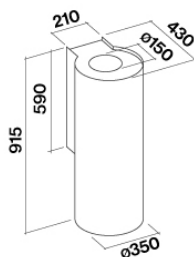

### TEKNISK BESKRIVELSE

**Model type**  
Væg

**Dimensioner**  
35 cm

**Udførelse**  
Hvidlakeret stål

**Motor**  
800 m<sup>3</sup>/h

**Betjening**  
Elektronisk kontrolpanel

**Hastighed**  
4

**Belysning**  
LED 3x1,2 W - 3200 K

### EMBALLAGE: VÆGT OG VOLUMEN

**Bruttovægt**  
20.4 kg

**Nettovægt**  
16.4 kg

**Volume**  
0.3 m<sup>3</sup>

**Mål på emballage**

Længde  
995 mm

Højde  
500 mm

Dybde  
595 mm

## POLAR WHITE

01PO-90-VSH Væg 35 cm -  
Hvid - 800 m<sup>3</sup>/h