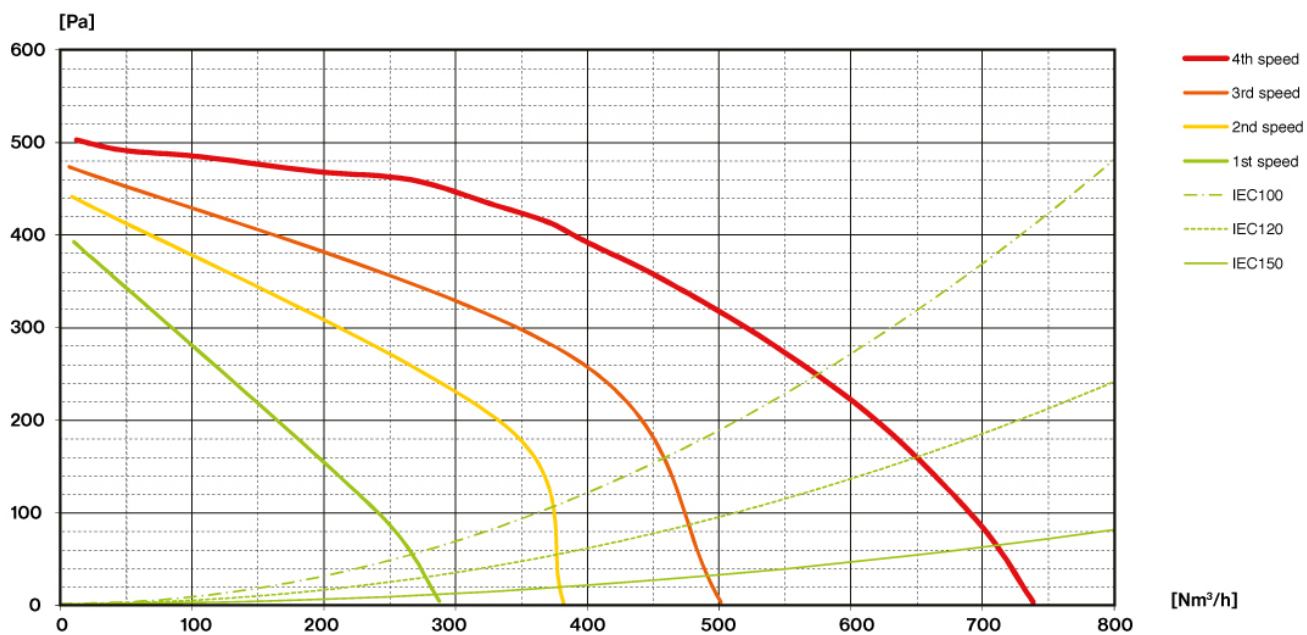

POLAR WHITE

01PO-90-VSH Væg 35 cm -
Hvid - 800 m³/h

Sortiment

White

8034122342146

DATABLAD MOTOR

Motorhastighed	1	2	3	4
Støjniveau dB(A)_{re1pW}-I.E.C.60704-2-13	48	54	61	67
Kapacitet (m³/h) I.E.C.61591	290	380	490	710
Maksimalt tryk (Pa)	400	450	480	500
Motor forbrug (W)	134	156	180	215
	150	150	150	150