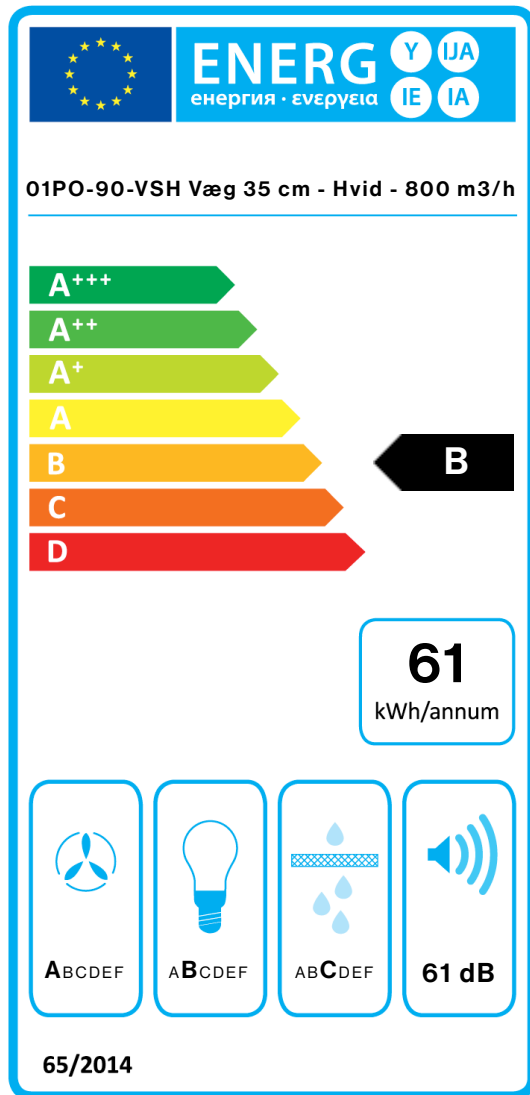

## POLAR WHITE

01PO-90-VSH Væg 35 cm -  
Hvid - 800 m<sup>3</sup>/h

### TEKNISK BESKRIVELSE

**Model type**  
Væg

**Dimensioner**  
35 cm

**Udførelse**  
Hvidlakeret stål

**Motor**  
800 m<sup>3</sup>/h

**Betjening**  
Elektronisk kontrolpanel

**Hastighed**  
4

**Belysning**  
LED 3x1,2 W - 3200 K

### DATABLAD MOTOR

Motorhastighed	1	2	3	4
Støjniveau dB(A) <sub>re1pW</sub> -I.E.C.60704-2-13	48	54	61	67
Kapacitet (m <sup>3</sup> /h) I.E.C.61591	290	380	490	710
Maksimalt tryk (Pa)	400	450	480	500
Motor forbrug (W)	134	156	180	215
	150	150	150	150

## POLAR WHITE

01PO-90-VSH Væg 35 cm -  
Hvid - 800 m3/h

Sortiment  
White

8034122342146

PF		
S	Falmec Spa	
M	01PO-90-VSH Væg 35 cm - Hvid - 800 m3/h	
AEC	61,4	kWh/a
EEC	B	
FDE	28,1	
FDEC	A	
LE	24,2	
LEC	B	
GFE	76,0	
GFEC	C	
Qmin	290,0	m <sup>3</sup> /h
Qmax	490,0	m <sup>3</sup> /h
Qboost	710,0	m <sup>3</sup> /h
SPEmin	48	dBa
SPEmax	61	dBa
SPEboost	67	dBa
PO	-	W
PS	0,48	W
PI		
F	1	
EEI	59,6	
Qbep	371,0	m <sup>3</sup> /h
Pbep	412	Pa
Qboost	710,0	m <sup>3</sup> /h
Wbep	151,0	W
WL	8,60	W
Emiddle	208	lex
Lwa-SPEmax	61	dBa