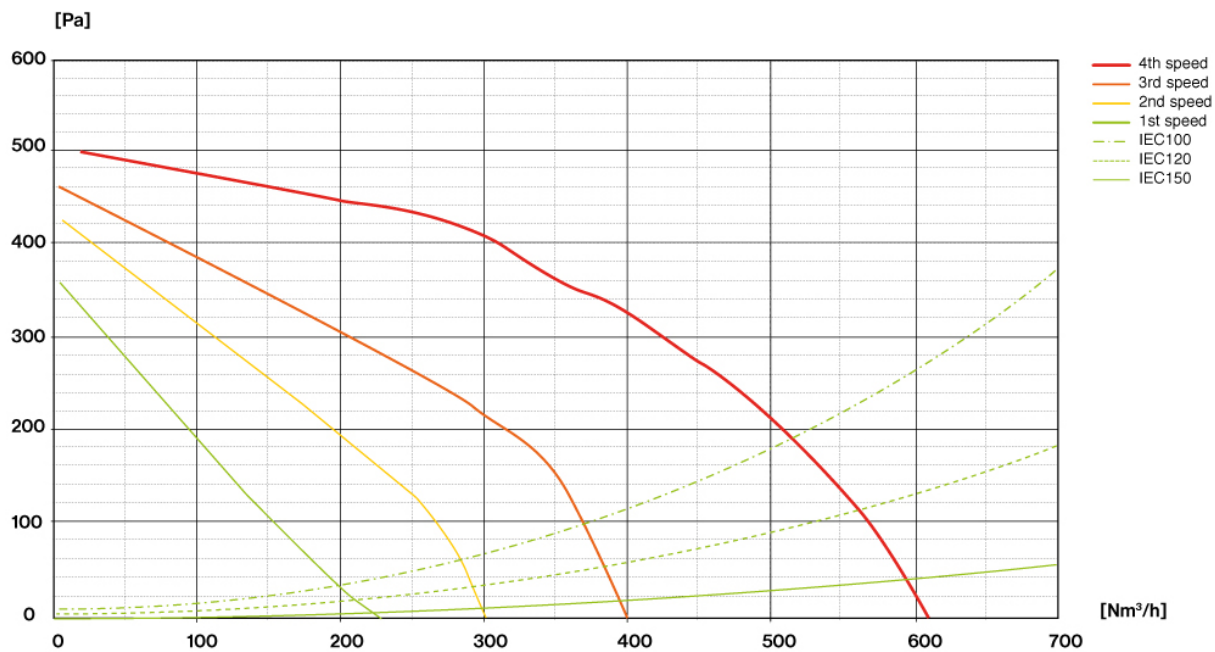

MIRA BLACK

01MIR-40-FH Frithængt 40 cm
- Sort - 800 m³/h

Sortiment

Design

8034122359830

DATABLAD MOTOR

Motorhastighed	1	2	3	4
Støjniveau dB(A)_{re1pW-I.E.C.60704-2-13}	45	50	55	64
Kapacitet (m³/h) I.E.C.61591	230	300	380	590
Maksimalt tryk (Pa)	390	420	460	500
Motor forbrug (W)	134	156	180	203
	150	150	150	150