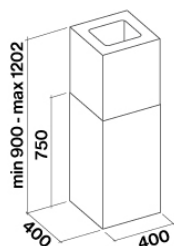

MIRA BLACK

01MIR-40-FH Frithængt 40 cm
- Sort - 800 m³/h

Sortiment

Design

8034122359830

Fotografiet er udelukkende informativt

Korresponderer ikke nødvendigvis tmed den valgte model

BESKRIVELSE

Kantsug
Elektronisk kontrolpanel
Vaskbare rustfrie fedtfiltere
Kulfilter

MULIGHEDER FOR TILVALG

01MO-GAVL

Gavlmotor til udendørs brug
1000 m³/h

01MO-GAVL-15

Gavlmotor til udendørs brug
1500 m³/h

01MO-LOFT

Loftmotorer under taget 950
m³/h

01MO-LOFT-13

Loftmotor 1300 m³ Ø200 mm

KACL.770#41F

Loftmotorer 1100 m³/h

Brushless

KACL.866

Air flow conveyer til
recirkulation. Frithængte
modeller.

TEKNISK BESKRIVELSE

Model type

Frithængt

Dimensioner

40 cm

Udførelse

Sortlakeret stål

Motor

800 m³/h

Betjening

Elektronisk kontrolpanel

Hastighed

4

Belysning

LED 2x1,2 W - 3200 K

Filtre

Metallfiltre - Base - 274x274 mm

Kulfilter

Rundt kulfilter Ø170 mm. Type 6
(Tilvalg)

Minimumsafstand

Gaskomfur: 60 cm

Kogeplade: 52 cm

EMBALLAGE: VÆGT OG VOLUMEN

Bruttovægt

38 kg

Nettovægt

34 kg

Volume

0.28 m³

Mål på emballage

Længde

995 mm

Højde

480 mm

Dybde

595 mm

FORBRUG OG TILSLUTNINGSMULIGHEDER

Maksimalt forbrug

280 W

Spænding

220-240V

Frequency

50-60Hz

Shuko

DATABLAD MOTOR

Maksimal kapacitet

590 m³/h

I.E.C. 61591

Maksimalt støjniveau

64 dB(A)_{re1pW}

I.E.C.60704-2-13

Maksimalt tryk (Pa)

500 Pa

Maksimal sugestyrke

203 W

ENERGIKLASSE

B