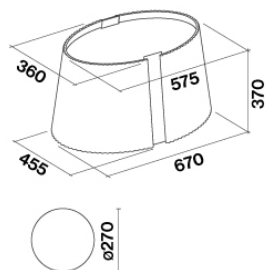

MARILYN E.ION

01MAY-66-FCH Frithængt 67
cm - Hvid - 450 m³/h

Sortiment

E.ion System

8034122346977

Fotografiet er udelukkende informativt

Korresponderer ikke nødvendigvis tmed den valgte model

BESKRIVELSE

Ioniseringsteknologi for renere
luft
Kantsug
Touch control + bladsensor
LED lys
TOP Vaskbare rustfrie fedtfiltere
Regenererbart kul/zeolitfilter

MULIGHEDER FOR TILVALG

KACL.140

Forlængede wirer 2,5 m.

TEKNISK BESKRIVELSE

Model type
Frithængt
Dimensioner
67 cm
Udførelse
Nederste del i tempereret glas
Hvid keramik
Motor
450 m³/h
Betjening
Touch control
Hastighed
3
Belysning
LED 4x1,2 W - 3200 K
Filtre
Metalfiltre - Top - 235x306 mm
Kulfilter
Kul / zeolitfilter (Medfølger)
Minimumsafstand
Gaskomfur: 60 cm
Kogeplade: 52 cm

EMBALLAGE: VÆGT OG VOLUMEN

Bruttovægt
38 kg
Nettovægt
33 kg
Volume
0.21 m³
Mål på emballage
Længde
795 mm
Højde
480 mm
Dybde
560 mm

FORBRUG OG TILSLUTNINGSMULIGHEDER

Maksimalt forbrug
130 W
Spænding
220-240V
Frequency
50-60Hz

DATABLAD MOTOR

Maksimalt støjniveau
65 dB(A)re1pW
I.E.C.60704-2-13
Maksimal sugestyrke
140 W
ENERGIKLASSE