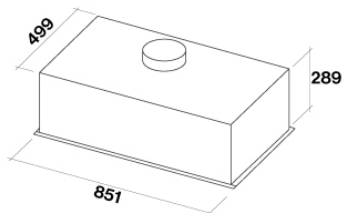

ENERGIKLASSE

B