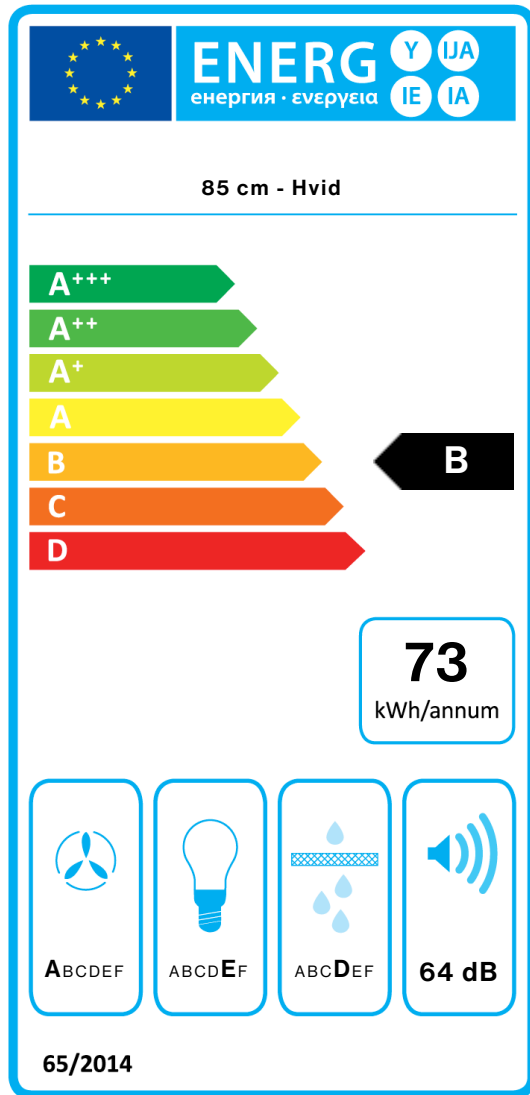

Betjening

Elektronisk kontrolpanel

Belysning

LED

Minimumsafstand

Gaskomfur: 60 cm

Kogeplade: 52 cm

EMBALLAGE: VÆGT OG VOLUMEN

950 mm

Højde

380 mm

Dybde

655 mm

FORBRUG OG TILSLUTNINGSMULIGHEDER

Maksimalt forbrug

320 W

Spænding

220-240V

Frequency

50-60Hz

Shuko

ENERGIKLASSE

B

BRIDGE

85 cm - Hvid

Sortiment

Design

8034122612256

PF		
S	Falmec Spa	
M	85 cm - Hvid	
AEC	73,4	kWh/a
EEC	B	
FDE	29,5	
FDEC	A	
LE	11,9	
LEC	E	
GFE	65,1	
GFEC	D	
Qmin	360,0	m ³ /h
Qmax	630,0	m ³ /h
Qboost	830,0	m ³ /h
SPEmin	50	dBa
SPEmax	64	dBa
SPEboost	68	dBa
PO	-	W
PS	0,48	W
PI		
F	0.9	
EEl	58,7	
Qbep	441,0	m ³ /h
Pbep	434	Pa
Qboost	830,0	m ³ /h
Wbep	180,0	W
WL	19,50	W
Emiddle	232	lex
Lwa-SPEmax	64	dBa