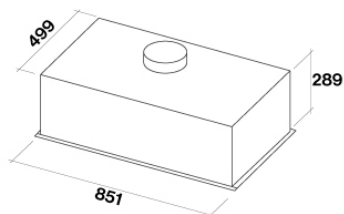

BRIDGE

85 cm - Hvid

Sortiment

Design

8034122612256

*Fotografiet er udelukkende informativt
Korresponderer ikke nødvendigvis tmed den valgte model*

BESKRIVELSE

Hvidlakeret stål

TEKNISK BESKRIVELSE

Model type

Væg

Dimensioner

85 cm

Udførelse

Motor

1000 m³/h

Betjening

Elektronisk kontrolpanel

Belysning

LED

Minimumsafstand

Gaskomfur: 60 cm

Kogeplade: 52 cm

EMBALLAGE: VÆGT OG VOLUMEN

Bruttovægt

22.8 kg

Nettovægt

18.7 kg

Volume

0.24 m³

Mål på emballage

Længde

950 mm

Højde

380 mm

Dybde

655 mm

FORBRUG OG TILSLUTNINGSMULIGHEDER

Maksimalt forbrug

320 W

Spænding

220-240V

Frequency

50-60Hz

Shuko

ENERGIKLASSE

B